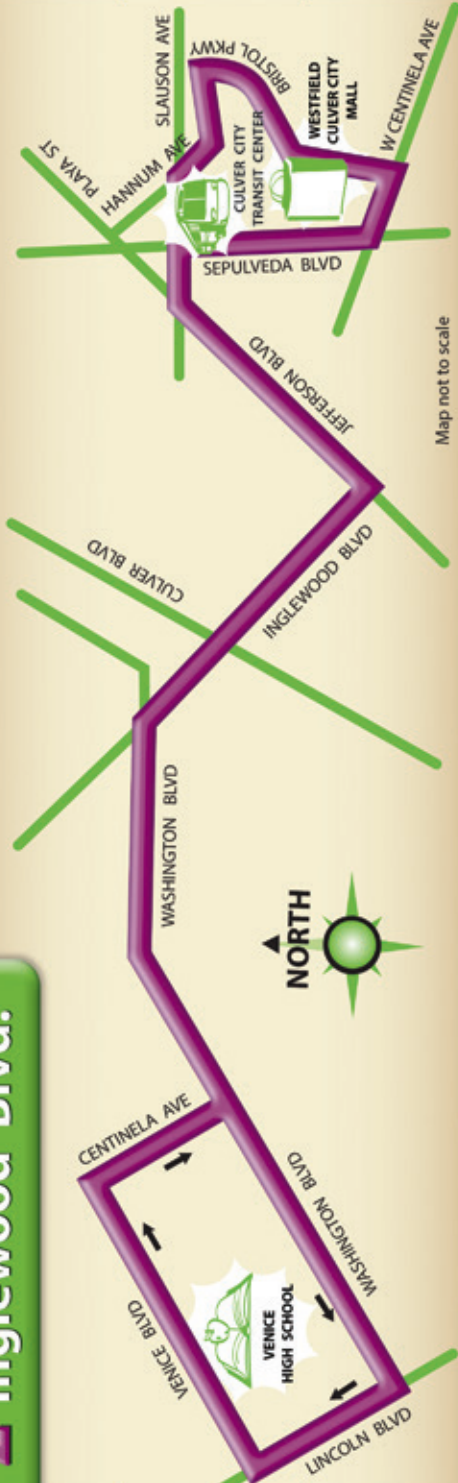

Route Map 2 Inglewood Blvd.

2 Inglewood Blvd. Monday - Friday Lunes - Viernes

Westbound		Oeste
Slauson/ Sepulveda	Washington/ Inglewood	Venice High School
6:05^{AM}	6:14^{AM}	6:29^{AM}
7:05	7:15	7:30
8:05	8:15	8:30
9:05	9:15	9:30
10:05	10:15	10:30
11:05	11:15	11:30
12:05^{PM}	12:15^{PM}	12:30^{PM}
1:04	1:14	1:29
2:04	2:14	2:29
3:05	3:14	3:30
4:10	4:19	4:37
5:15	5:25	5:43
6:20	6:30	—

Eastbound		Este
Venice High School	Washington/ Inglewood	Slauson/ Sepulveda
—	5:37^{AM}	5:46^{AM}
6:30^{AM}	6:38	6:47
7:30	7:38	7:47
8:30	8:38	8:47
9:30	9:38	9:47
10:30	10:38	10:46
11:30	11:38	11:46
12:30^{PM}	12:38^{PM}	12:47^{PM}
1:29	1:37	1:46
2:29	2:37	2:46
3:30	3:39	3:48
4:37	4:46	4:57
5:43	5:52	6:03

Sorry, no weekend or holiday service.
Lo sentimos, no hay servicio los fines de semana o días festivos.